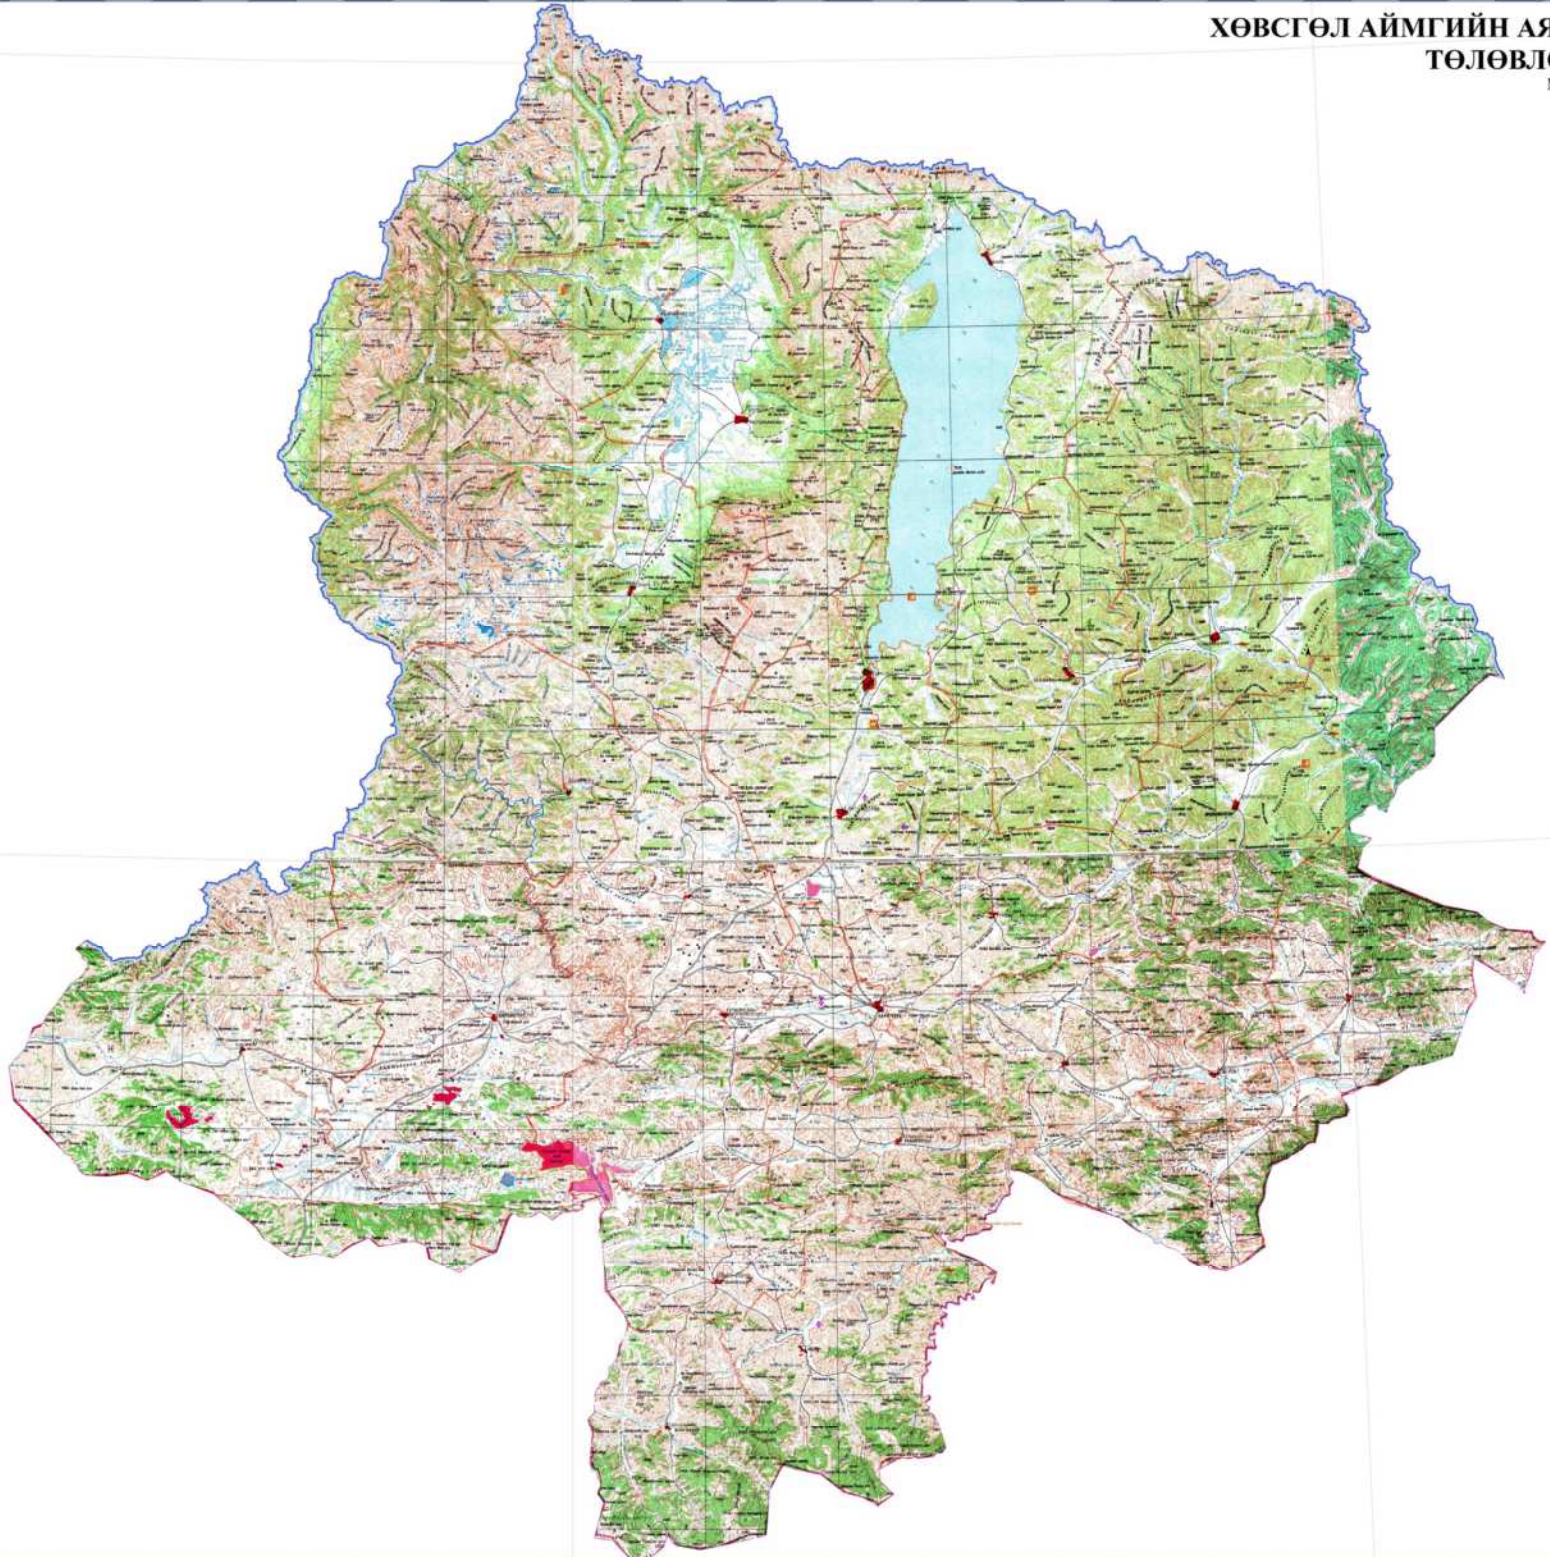

ХӨВСГӨЛ АЙМГИЙН АЯЛАЛ ЖУУЛЧЛАЛЫН БҮСИЙН ТӨЛӨВЛӨЛТИЙН ЗУРАГ

Масштаб 1:500 000

ТАНИХ ТЭМДЭГ

●	Сумын төв
—	Улсын хил
—	Аймагийн хил
—	Сумын хил
—	Тусгай зөвшөөрөгдлийн ан / Тул загас
■	Морин ажлаал
■	Усан ажлаал
■	Уулын ажлаал
■	Байгалийн үзмэрүүд
●	Байгалийн үзэгдэлтэй газар
▲	Хүн чулуу
▼	Биеэцэг хад
■	Хадны зураг
▲	Агуу
●	Эргний хотын туурь, багас
●	Сумын туурь
▲	Хөшөө дурсгал
■	Булаг хөшөө
■	Булаг хирлэсүүр
●	Амралт, сувилал, жуулчны бааз
●	Жуулчны бааз
●	Төлөвлөсөн жуулчны бааз
●	Амралт сувиллын газар
●	Төлөвлөсөн амралт сувиллын газар

ХӨВСГӨЛ АЙМГИЙН ХӨДӨӨ АЖ АХУЙН ГАЗРЫН ТӨЛӨВЛӨЛТИЙН ЗУРАГ

Масштаб 1:500 000

- Танх тэмдэг**
- Сумын тив
 - Улсын хил
 - Аймагийн хил
 - Сумын хил
 - Газар тариалангийн бүс
 - ЭМАА-мэжүүдэн бүс
 - Усжуулах шаардлагатай бүсээр
 - Өнжөөх, ашигдалтаас гурчлолын бүсээр
 - Сэлгээ нэвтрүүлэх, хувиартай ашиглах бүсээр
 - Аймаг дундын отрын нөөц нутаг
 - Сумын отрын нөөц нутаг
 - Байгалийн хадгалийн бүс

Хадлангийн газрын тохиромжтой байдлын үнэлгээ
Масштаб 1:1 000 000

- Танх тэмдэг**
- Аймагын хил
 - Сумын хил
 - Хадлангийн эрчимтэйгээр ашиглагдах төлбөргүй бүс
 - Хадлангийн эрчимтэйгээр ашиглагдах төлбөргүй бүс
 - Хадлангийн эрчимтэйгээр ашиглагдах төлбөргүй бүс

Масштаб 1:500 000

Тайлбар

■	Сумын төв
—	Улсын зам
—	Аймагын зам
—	Сумын зам
■	Ажиллагай байгаа ДНС
■	Төлөвлөсөн ДНС
■	Төлөвлөсөн усан цэцэглэнэ станц
■	Ажиллагай байгаа усан цэцэглэнэ станц
—	Хөдөөтэй шугам
—	Цэцэглэнэ шугам
—	Төлөвлөсөн цэцэглэнэ шугам
—	Төлөвлөсөн цэцэглэнэ соёлын шугам
—	Төлөвлөсөн сүүдэр
—	Хатуу хучилттай авто зам
—	2015-2020онд тэмцдэг хатуу хучилттай авто зам
—	2020-2025онд тэмцдэг хатуу хучилттай авто зам
—	2025-2030 онд тэмцдэг хатуу хучилттай авто зам
—	Орон нутгийн чөлөөтэй авто зам зөвхөн гэрээгээр 2015-2030