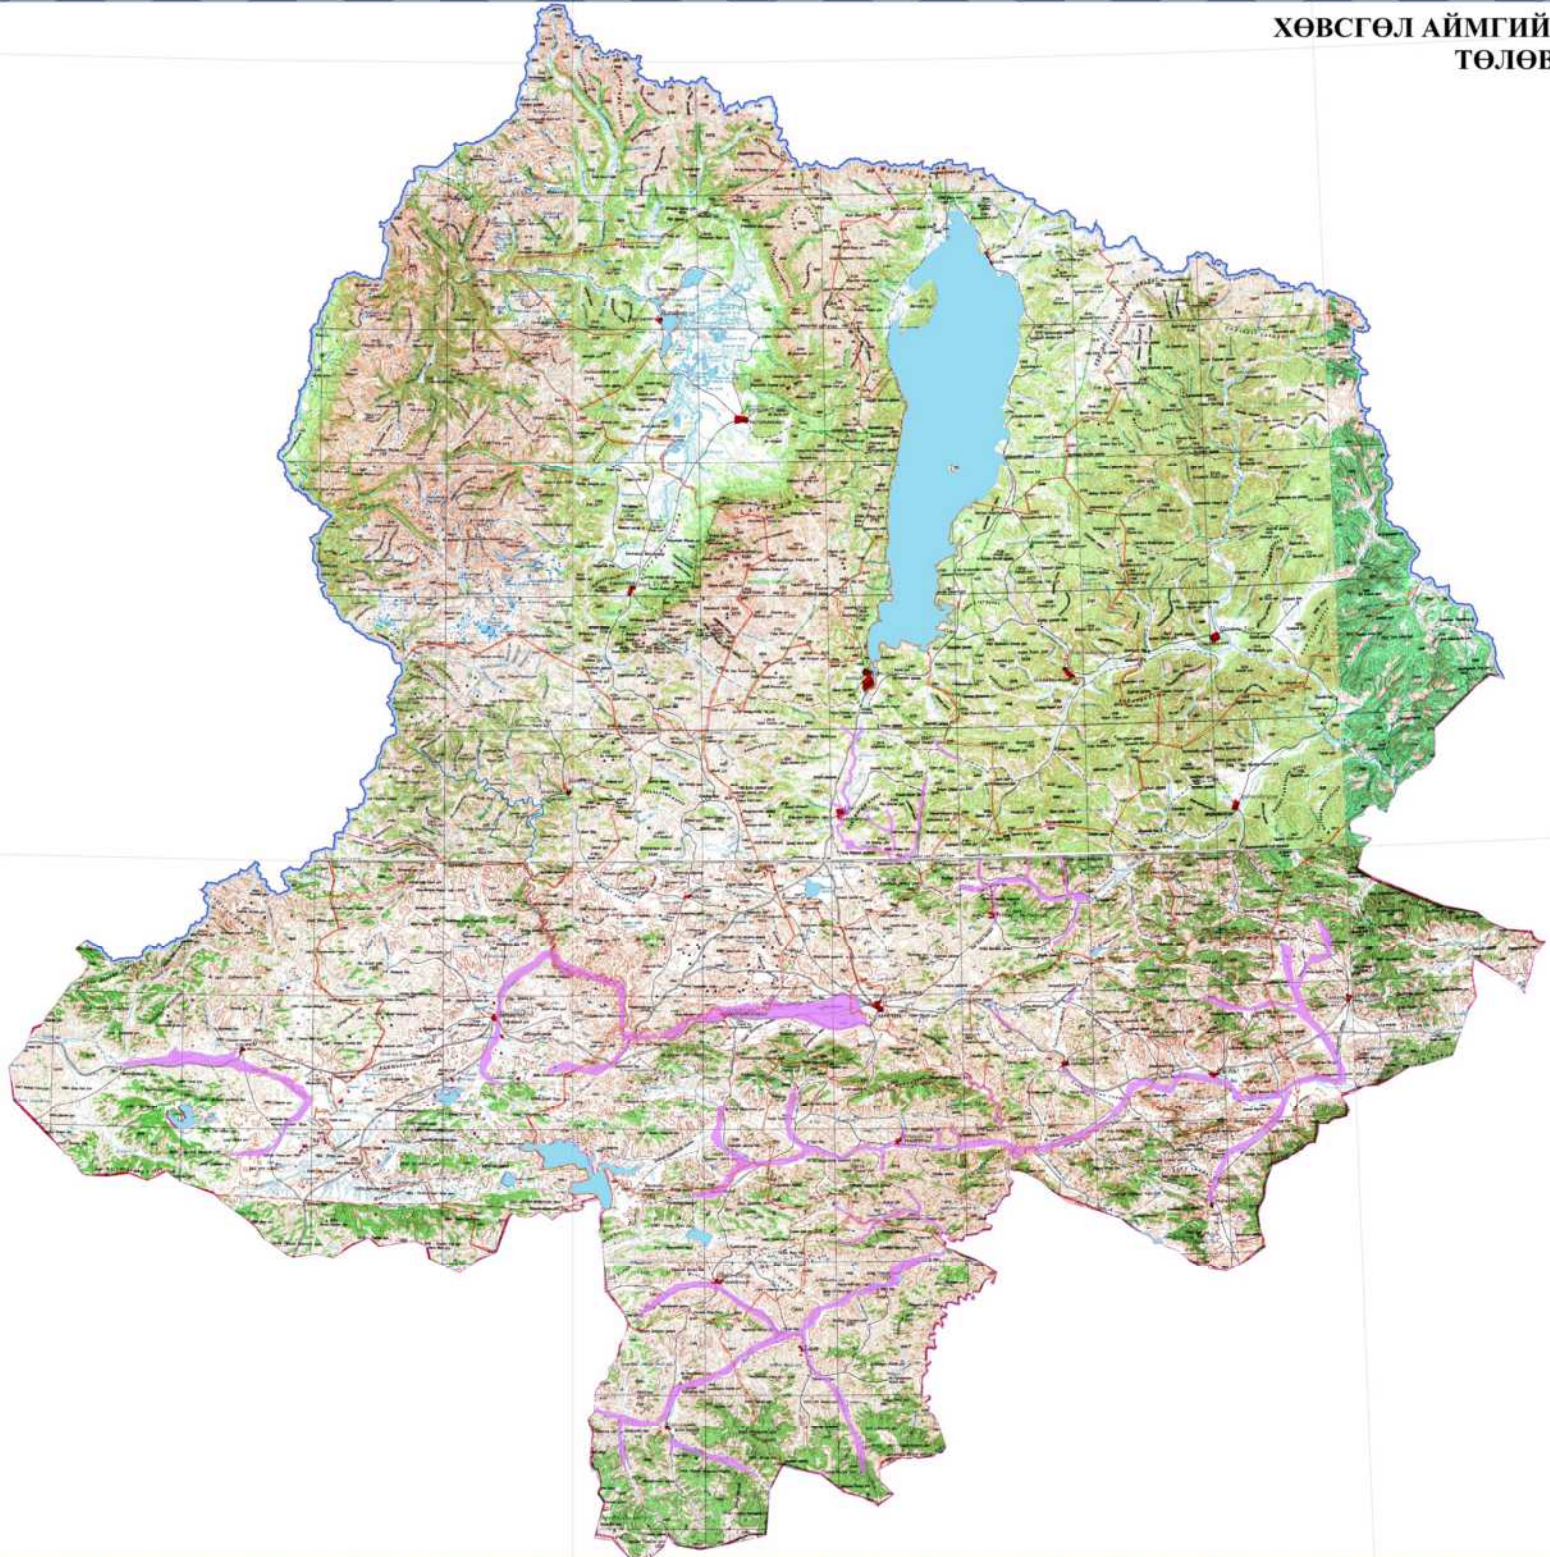

ХӨВСГӨЛ АЙМГИЙН УСНЫ САН БҮХИЙ ГАЗРЫН ТӨЛӨВЛӨЛТИЙН ЗУРАГ

Масштаб 1:500 000

Таних тэмдэг

	Сумын төв
	Улсын хил
	Аймагийн хил
	Сумын хил
	Яршан
	Булаг
	Нуур
	Усны сан бүхий газрын хамгаалалтын бүс