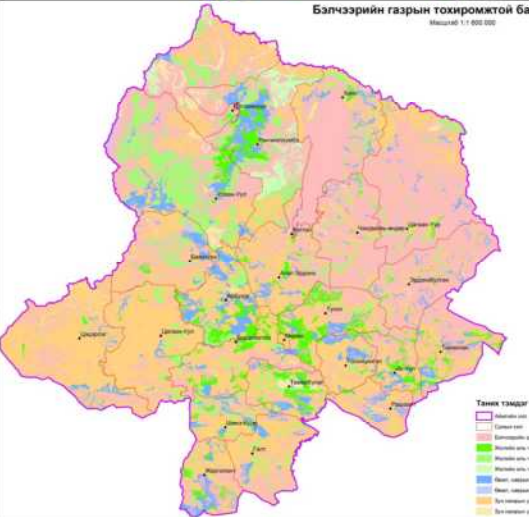

Бэлчээрийн газрын тохиромжтой байдлын үнэлгээ
Масштаб 1:1 000 000

Тариалангийн газрын тохиромжтой байдлын үнэлгээ
Масштаб 1:1 000 000