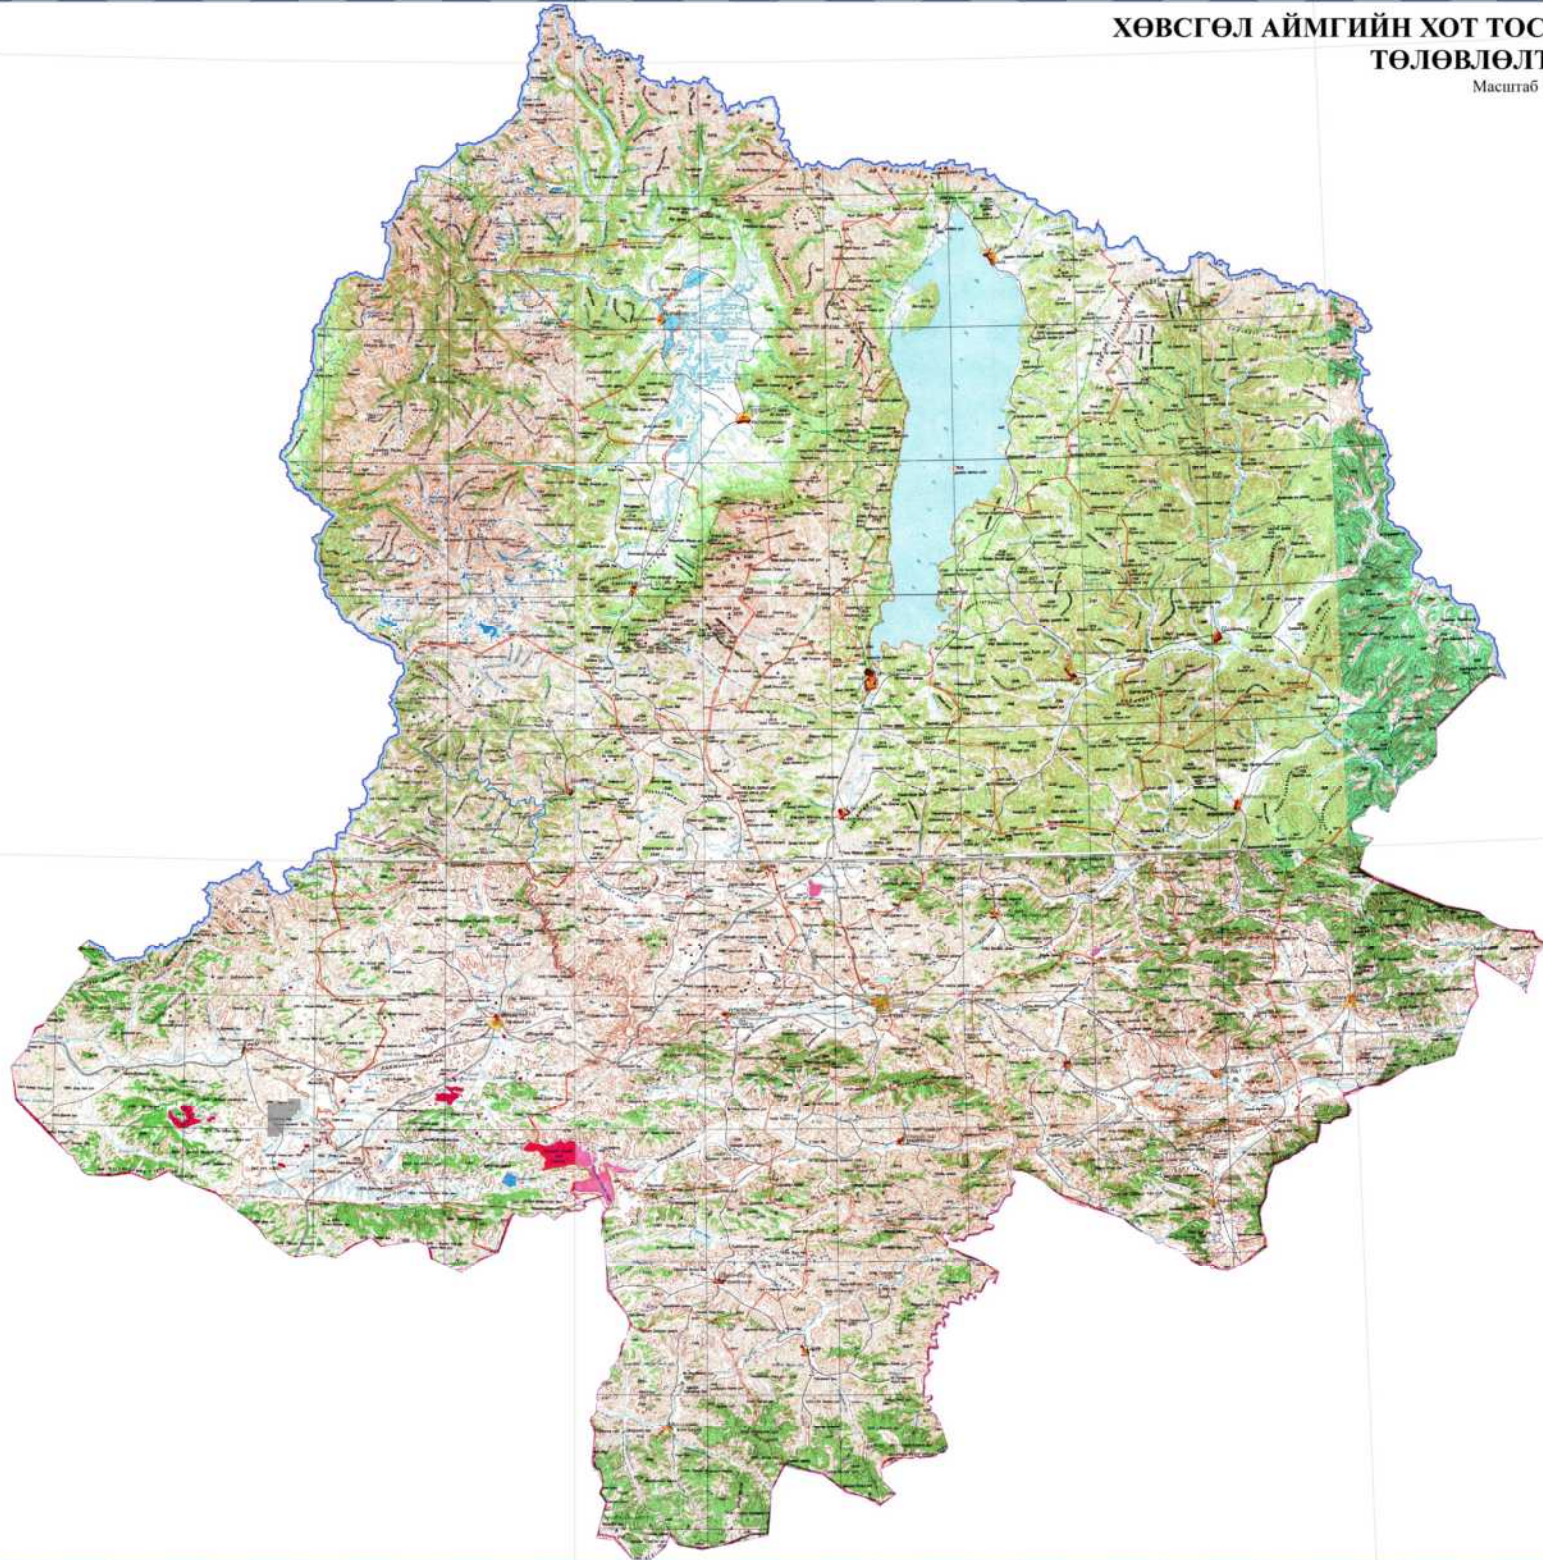

ХӨВСГӨЛ АЙМГИЙН ХӨДӨӨ АЖ АХУЙН ГАЗРЫН ТӨЛӨВЛӨЛТИЙН ЗУРАГ

Масштаб 1:500 000

- Танх тэмдэг**
- Сумын тив
 - Улсын хил
 - Аймагийн хил
 - Сумын хил
 - Газар тариалангийн бүс
 - ЭМАА-мэжүүдэн бүс
 - Усжуулах шаардлагатай бүсээр
 - Өнжөөх, ашигдалтаас гурчлолын бүсээр
 - Сэлгээ нэвтрүүлэх, хувиартай ашиглах бүсээр
 - Аймаг дундын отрын нөөц нутаг
 - Сумын отрын нөөц нутаг
 - Байгалийн хадгалийн бүс

Бэлчээрийн газрын тохиромжтой байдлын үнэлгээ
Масштаб 1:1 000 000

- Танх тэмдэг**
- Аймагын хил
 - Сумын хил
 - Хадлангийн эрчимтэйгээр ашиглагдах төлбөргүй бүс
 - Хадлангийн эрчимтэйгээр ашиглагдах төлбөргүй бүс
 - Хадлангийн эрчимтэйгээр ашиглагдах төлбөргүй бүс
 - Хадлангийн эрчимтэйгээр ашиглагдах төлбөргүй бүс
 - Хадлангийн эрчимтэйгээр ашиглагдах төлбөргүй бүс
 - Хадлангийн эрчимтэйгээр ашиглагдах төлбөргүй бүс

Тариалангийн газрын тохиромжтой байдлын үнэлгээ
Масштаб 1:1 000 000

- Танх тэмдэг**
- Аймагын хил
 - Сумын хил
 - ГТ аралзсан төлбөргүй бүс
 - ГТ аралзсан төлбөргүй бүс
 - ГТ аралзсан төлбөргүй бүс

ХӨВСГӨЛ АЙМГИЙН ХОТ ТОСГОН, БУСАД СУУРИН ГАЗРЫН ТӨЛӨВЛӨЛТИЙН ЗУРАГ

Масштаб 1:500 000

Тайлбар

2	Сүхбаатар хот
—	Улсын хязгаар
—	Аймагын хязгаар
—	Сумын хязгаар
—	Ижил хөдөө, өндөр үйлдвэр, барилга байгууламжийн газар
—	Ижил хөдөө, өндөр үйлдвэр, барилга байгууламжийн өмнө газар
—	Гэр орон сууцны газар
—	Гэр орон сууцны өмнө газар
—	Эрчим хүч газар
—	Улаанбаатар, ижтэй газар
—	Эрчим хүч МАН газар
—	Овоо цэвэр, дотоо байгууламж
—	Авралт үйлдвэр газар
—	Агаар тусгаарлах үйлдвэр газар
—	Ногоонон газар
—	Огноонон газар
—	Авралт газар
—	Шалтгаар төлөвлөгөө бүр хэргийн газар
—	Кварцан байгууламж
—	Оршуулалт газар
—	Хүн амын нэгжлэлийн тусгай зохиогчийн газар