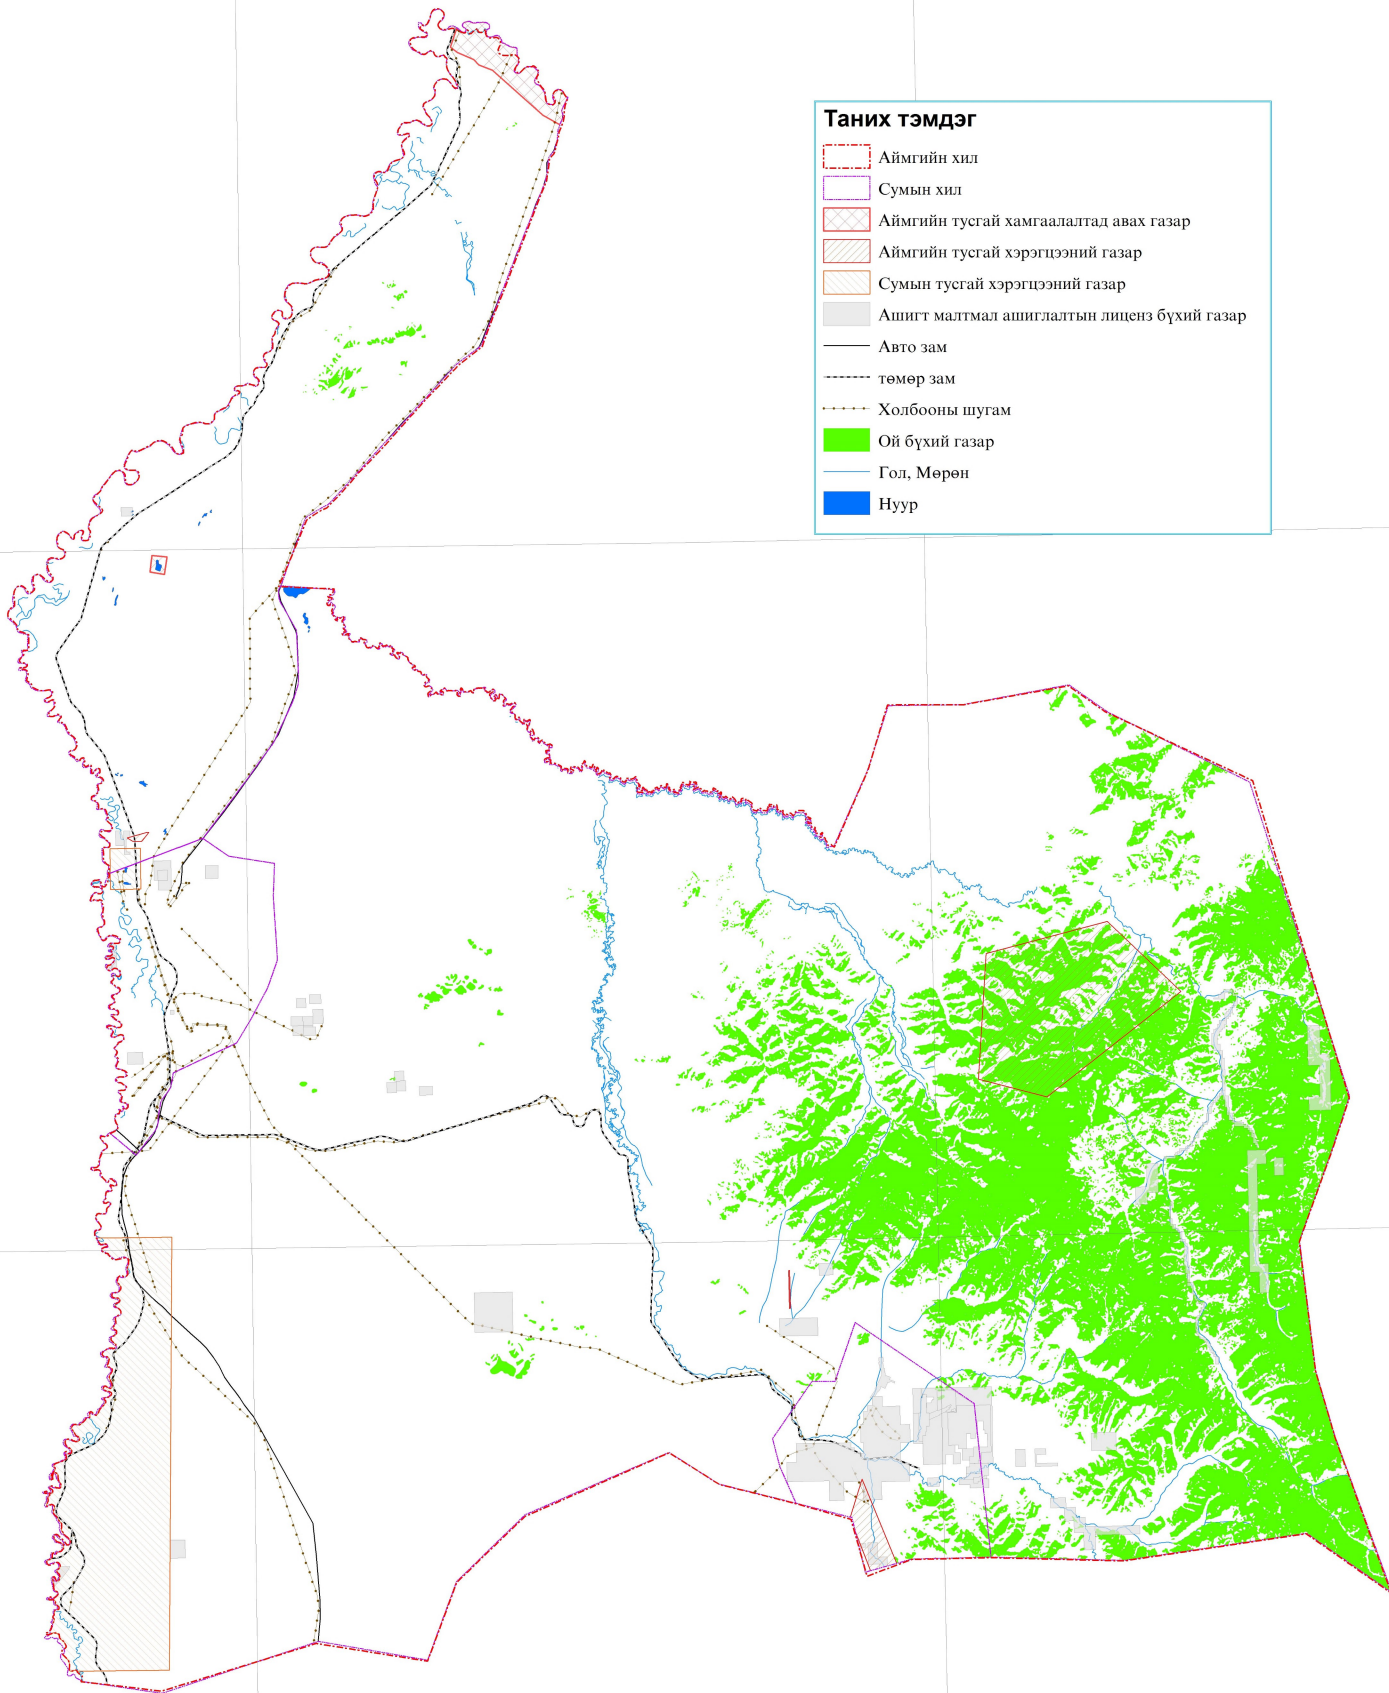

Дархан-Уул аймгийн газар зохион байгуулалтын ерөнхий төлөвлөгөөний тусгай хамгаалалттай газрын төлөвлөлтийн зураг

Таних тэмдэг

- Аймгийн хил
- Сумын хил
- Аймгийн тусгай хамгаалалтад авах газар
- Аймгийн тусгай хэрэгцээний газар
- Сумын тусгай хэрэгцээний газар
- Ашигт малтмал ашиглалтын лиценз бүхий газар
- Авто зам
- төмөр зам
- Холбооны шугам
- Ой бүхий газар
- Гол, Мөрөн
- Нуур

Масштаб 1:100 000