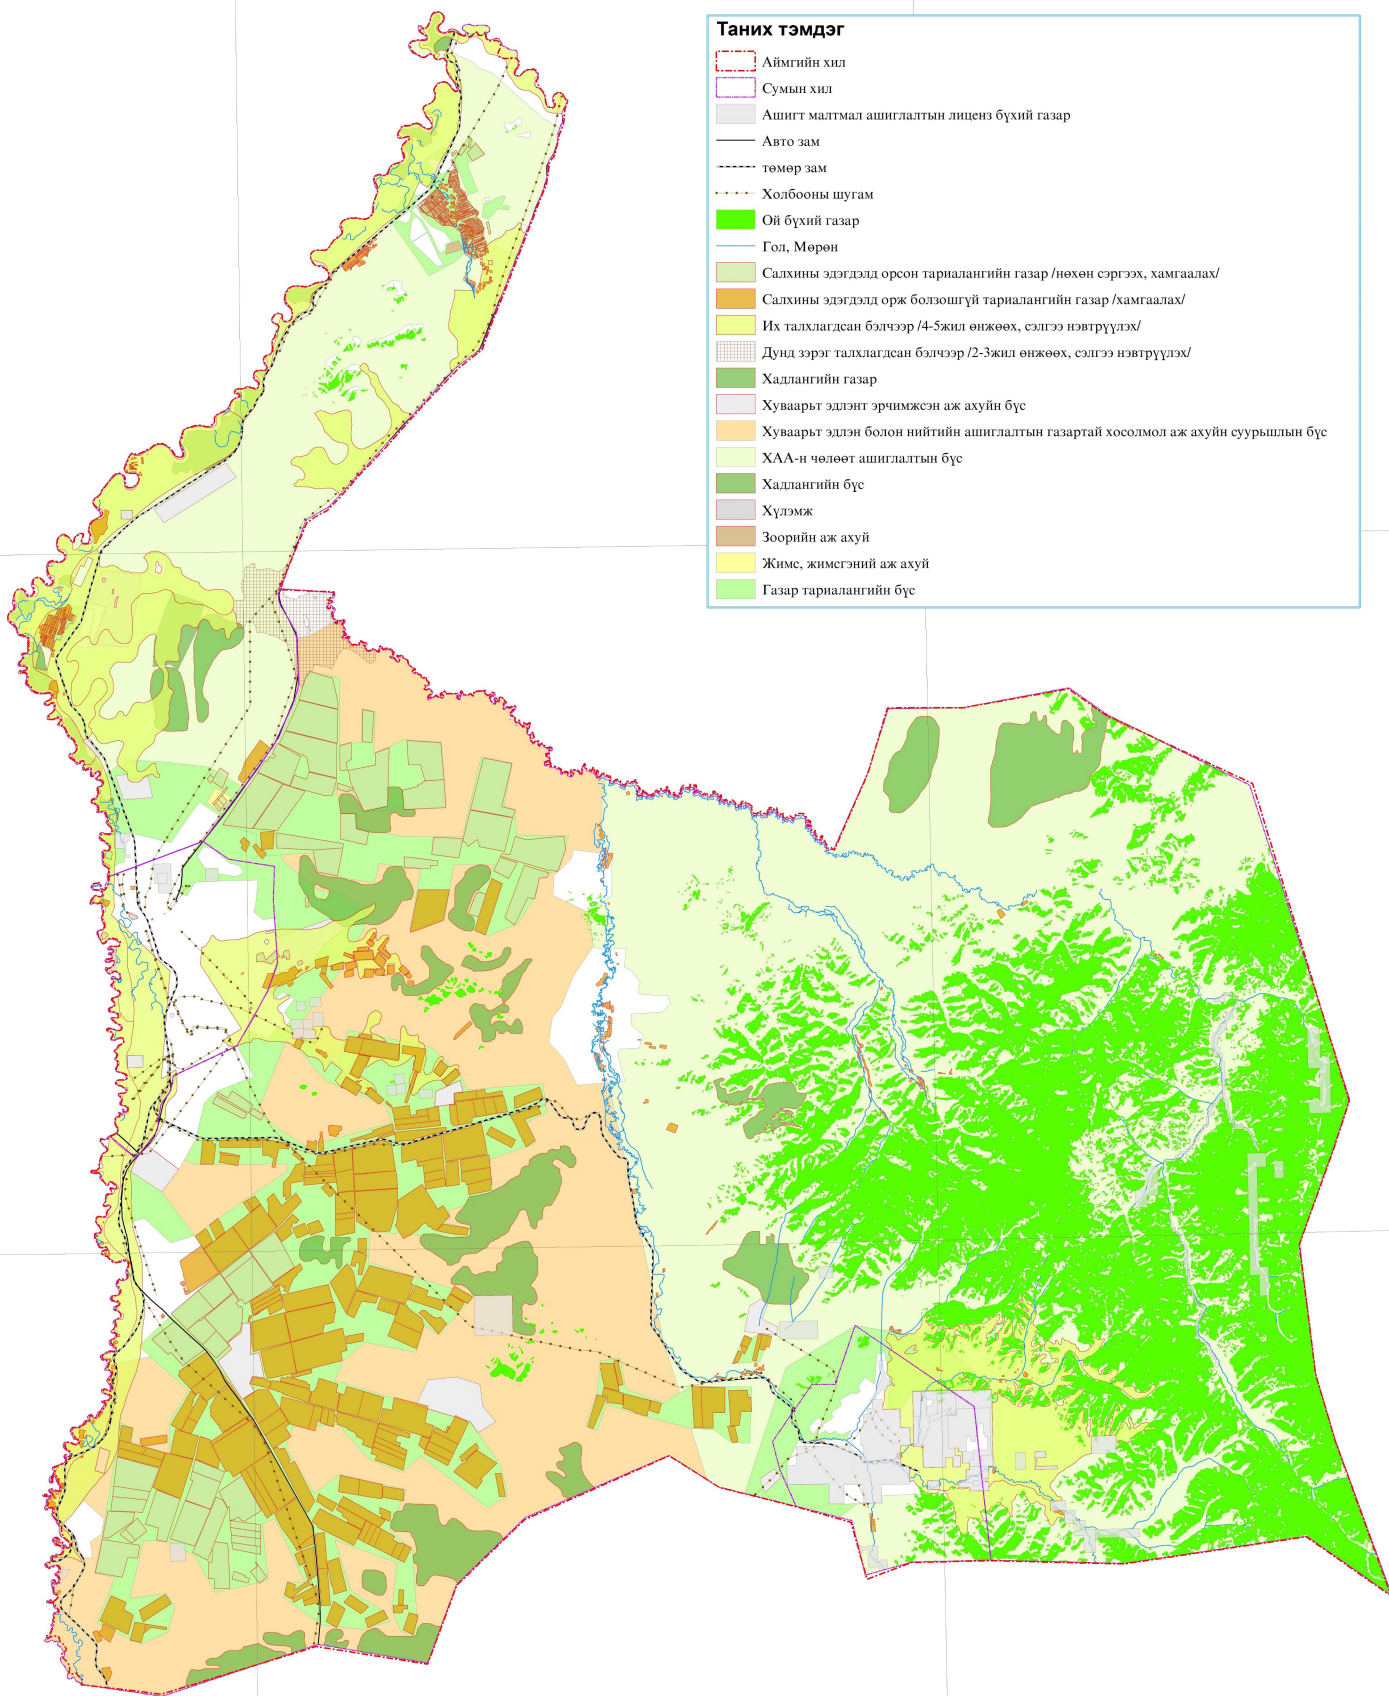

Дархан-Уул аймгийн газар зохион байгуулалтын ерөнхий төлөвлөгөөний хөдөө аж ахуйн газрын төлөвлөлтийн зураг

Таних тэмдэг

- Аймгийн хил
- Сумын хил
- Ашигт малтмал ашиглалтын лиценз бүхий газар
- Авто зам
- төмөр зам
- Холбооны шугам
- Ой бүхий газар
- Гол, Мөрөн
- Салхины эдэгдэлд орсон тариалангийн газар /нөхөн сэргээх, хамгаалах/
- Салхины эдэгдэлд орж болзошгүй тариалангийн газар /хамгаалах/
- Их талхлагдсан бэлчээр /4-5 жил өнжөөх, сэлгээ нэвтрүүлэх/
- Дунд зэрэг талхлагдсан бэлчээр /2-3 жил өнжөөх, сэлгээ нэвтрүүлэх/
- Хадлангийн газар
- Хуваарьт эдлэнт эрчимжсэн аж ахуйн бүс
- Хуваарьт эдлэн болон нийтийн ашиглалтын газартай хосолмол аж ахуйн суурьшлын бүс
- ХАА-н чөлөөт ашиглалтын бүс
- Хадлангийн бүс
- Хүлэмж
- Зоорийн аж ахуй
- Жимс, жимсгэний аж ахуй
- Газар тариалангийн бүс

Масштаб: 1:100 000