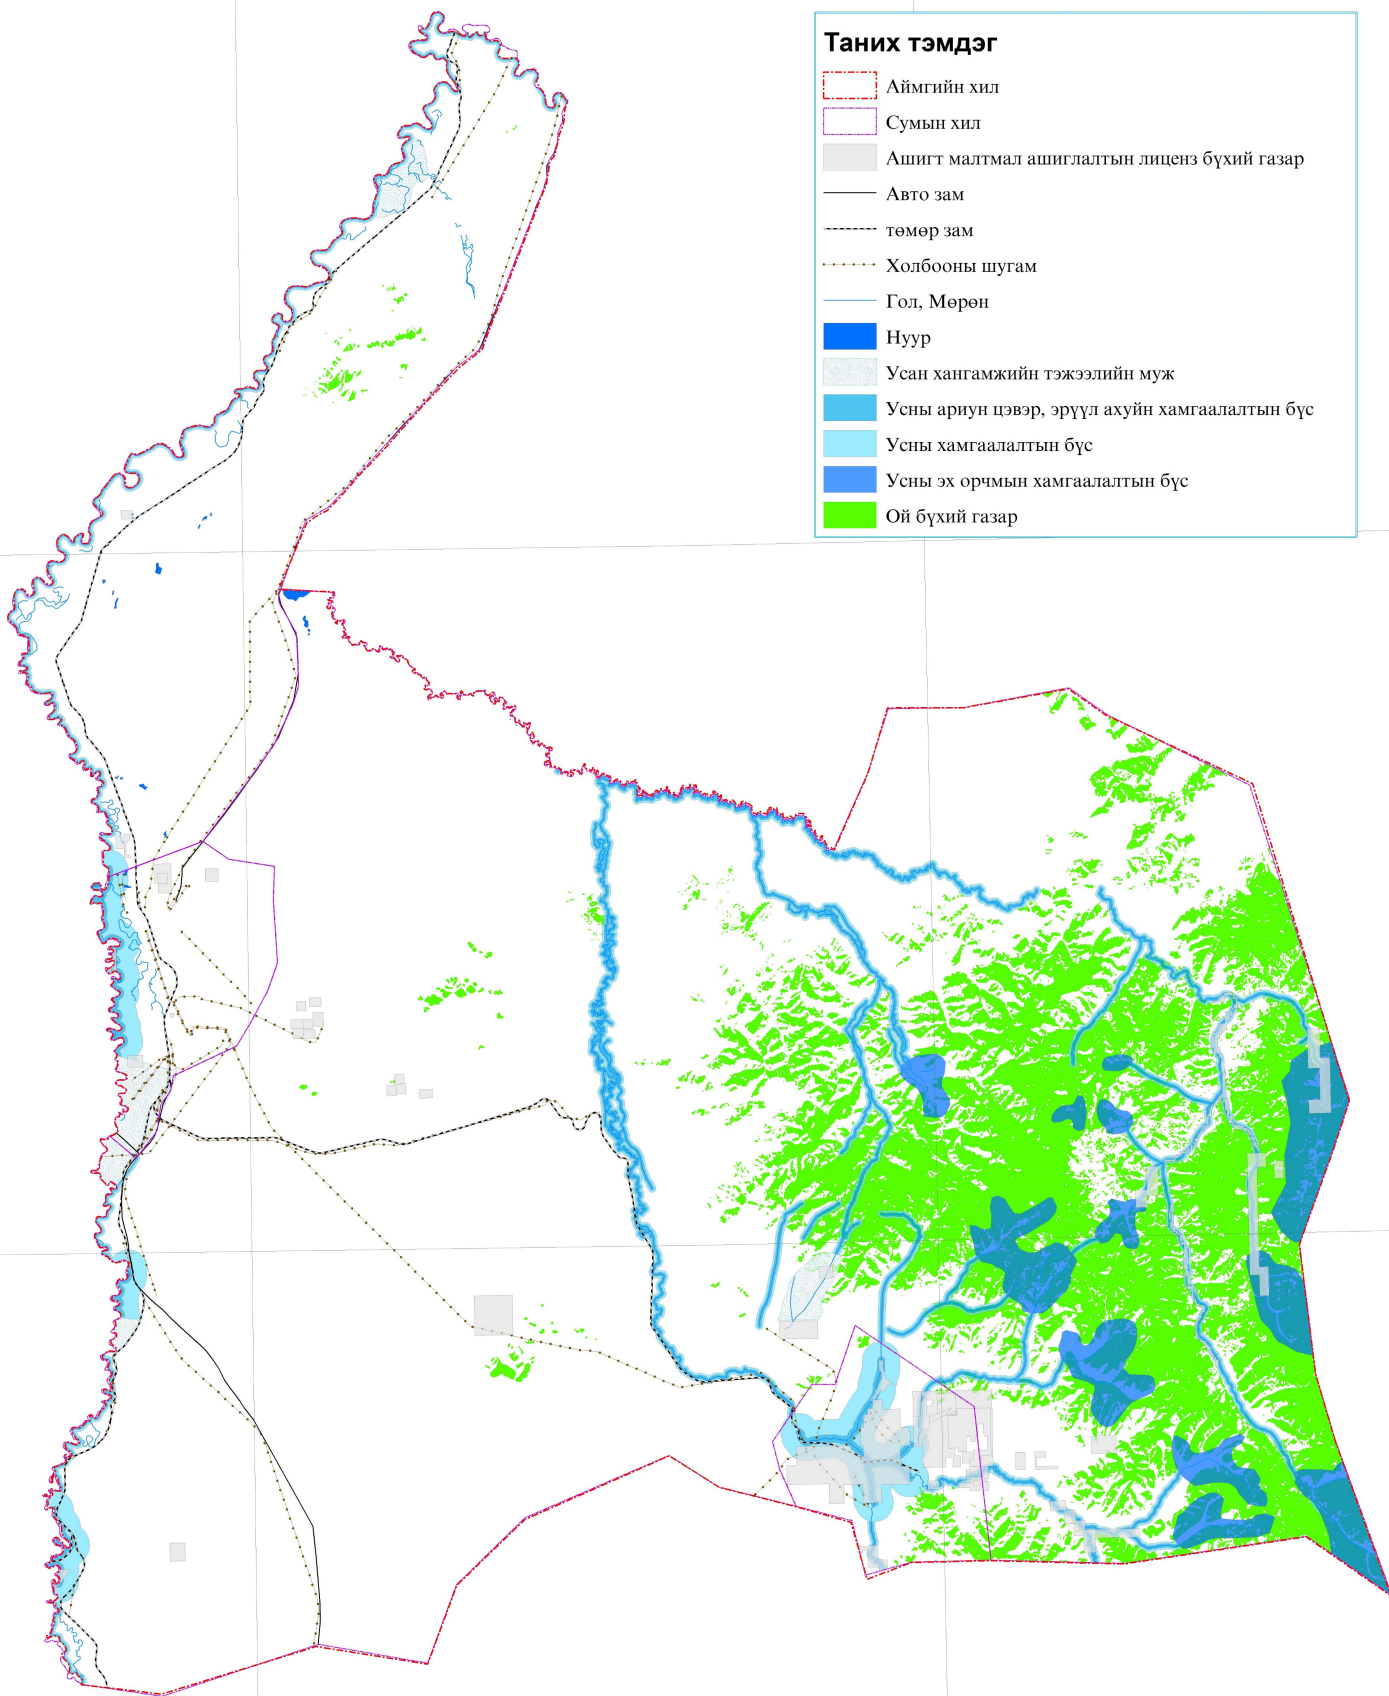

Дархан-Уул аймгийн газар зохион байгуулалтын ерөнхий төлөвлөгөөний усны сан бүхий газрын төлөвлөлтийн зураг

Таних тэмдэг

- Аймгийн хил
- Сумын хил
- Ашигт малтмал ашиглалтын лиценз бүхий газар
- Авто зам
- төмөр зам
- Холбооны шугам
- Гол, Мөрөн
- Нуур
- Усан хангамжийн тэжээлийн муж
- Усны ариун цэвэр, эрүүл ахуйн хамгаалалтын бүс
- Усны хамгаалалтын бүс
- Усны эх орчмын хамгаалалтын бүс
- Ой бүхий газар

Масштаб1:100 000