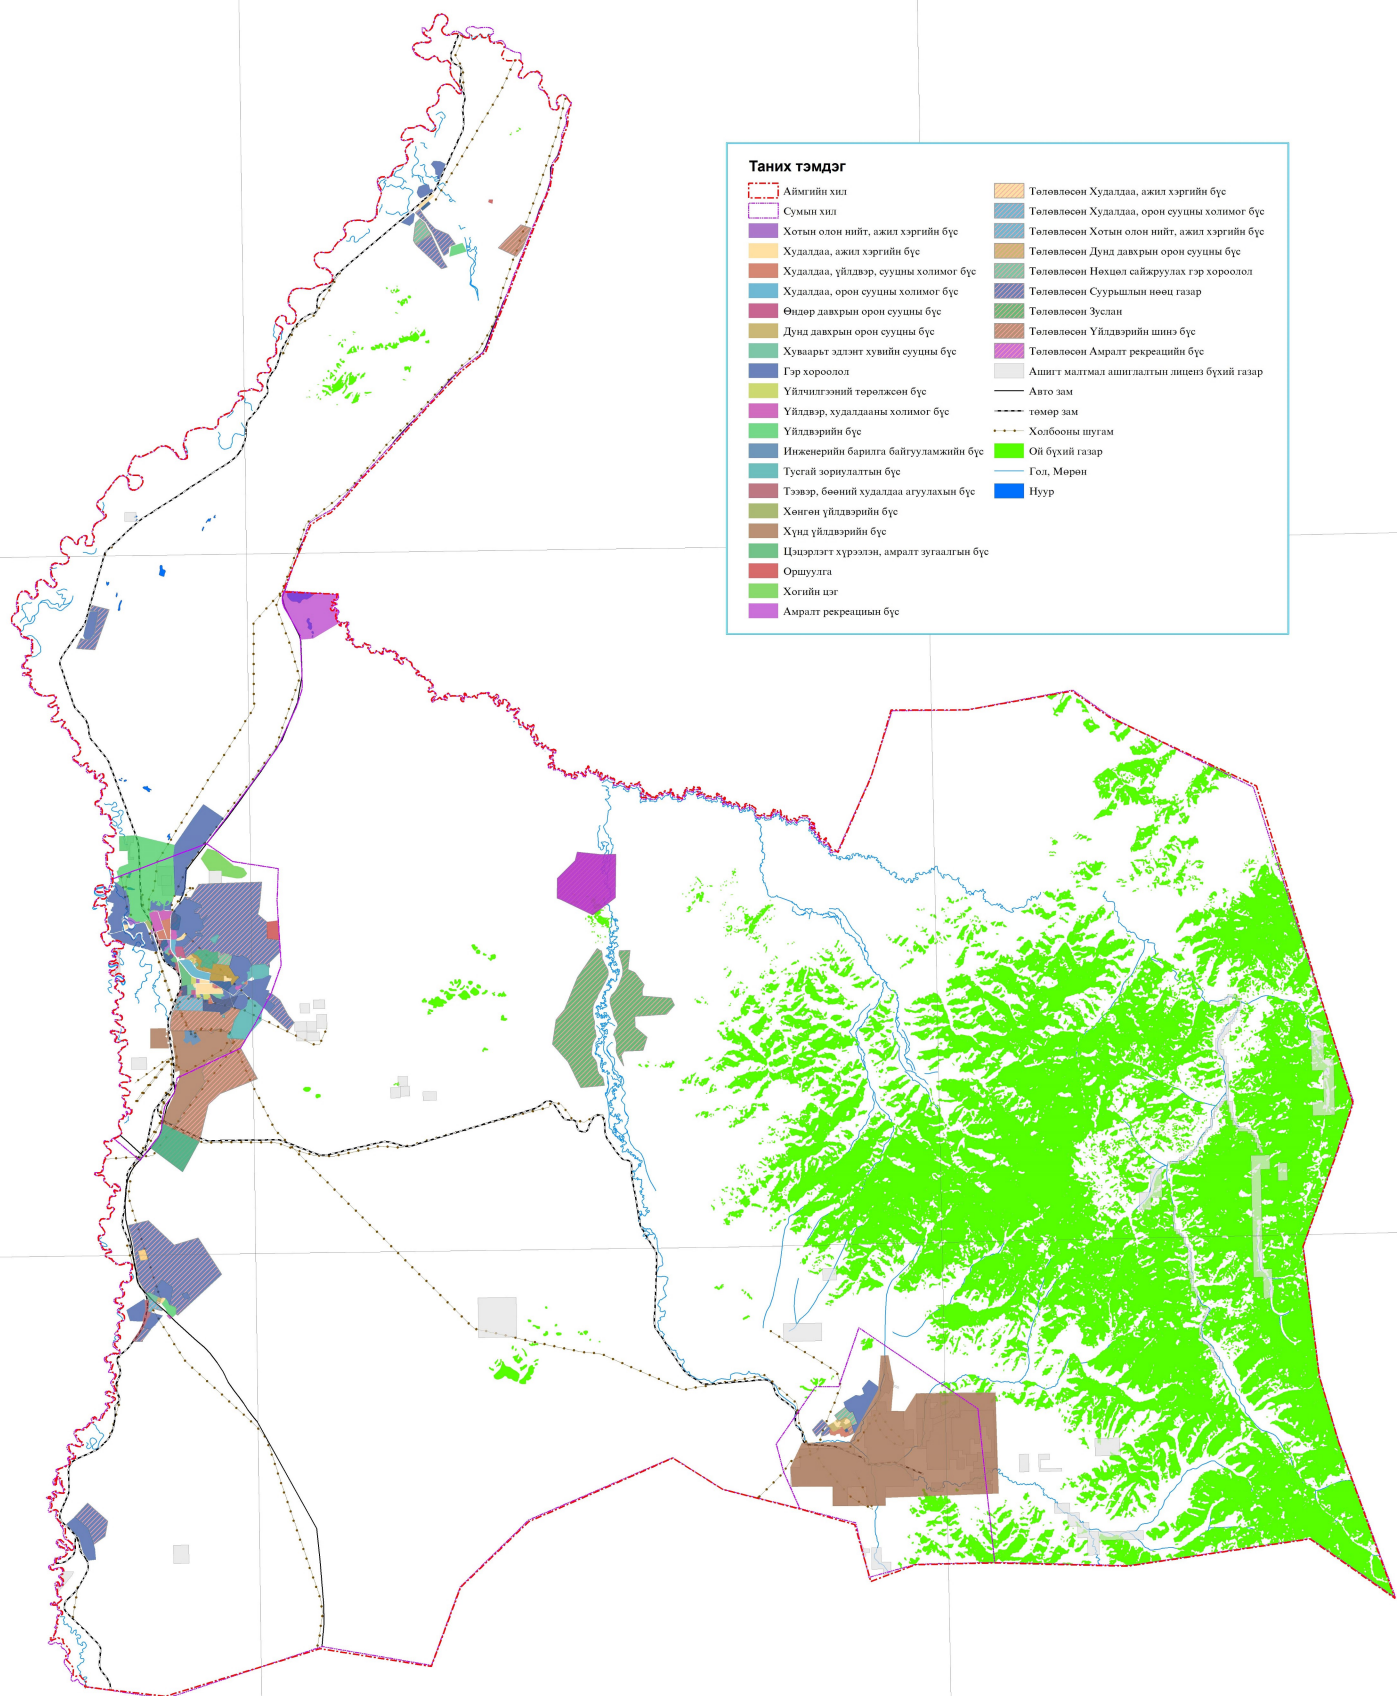

Дархан-Уул аймгийн газар зохион байгуулалтын ерөнхий төлөвлөгөөний хот, тосгон, бусад суурин газрын төлөвлөлтийн зураг

Таних тэмдэг

	Аймгийн хил		Төлөвлөсөн Худалдаа, ажил хэргийн бүс
	Сумын хил		Төлөвлөсөн Худалдаа, орон сууцны холимог бүс
	Хотын олон нийт, ажил хэргийн бүс		Төлөвлөсөн Хотын олон нийт, ажил хэргийн бүс
	Худалдаа, ажил хэргийн бүс		Төлөвлөсөн Дунд давхрын орон сууцны бүс
	Худалдаа, үйлдвэр, сууцны холимог бүс		Төлөвлөсөн Нэхцөл сайжруулах гэр хороолол
	Худалдаа, орон сууцны холимог бүс		Төлөвлөсөн Суурьшлын нөөц газар
	Өндөр давхрын орон сууцны бүс		Төлөвлөсөн Зуслан
	Дунд давхрын орон сууцны бүс		Төлөвлөсөн Үйлдвэрийн шинэ бүс
	Хуваарьт эзлэнт хувийн сууцны бүс		Төлөвлөсөн Амралт рекреацийн бүс
	Гэр хороолол		Ашигт малтмал ашиглалтын лиценз бүхий газар
	Үйлчилгээний төрөлжсөн бүс		Авто зам
	Үйлдвэр, худалдааны холимог бүс		төмөр зам
	Үйлдвэрийн бүс		Хөлбооны шугам
	Инженерийн барилга байгууламжийн бүс		Ой бүхий газар
	Тусгай зориулалтын бүс		Гол, Мөрөн
	Тээвэр, бөөний худалдаа агуулахын бүс		Нуур
	Хөнгөн үйлдвэрийн бүс		
	Хүнд үйлдвэрийн бүс		
	Цэцэрлэгт хүрээлэн, амралт зугаалгын бүс		
	Оршуулга		
	Хогийн цэг		
	Амралт рекреацийн бүс		

Масштаб: 1:100 000