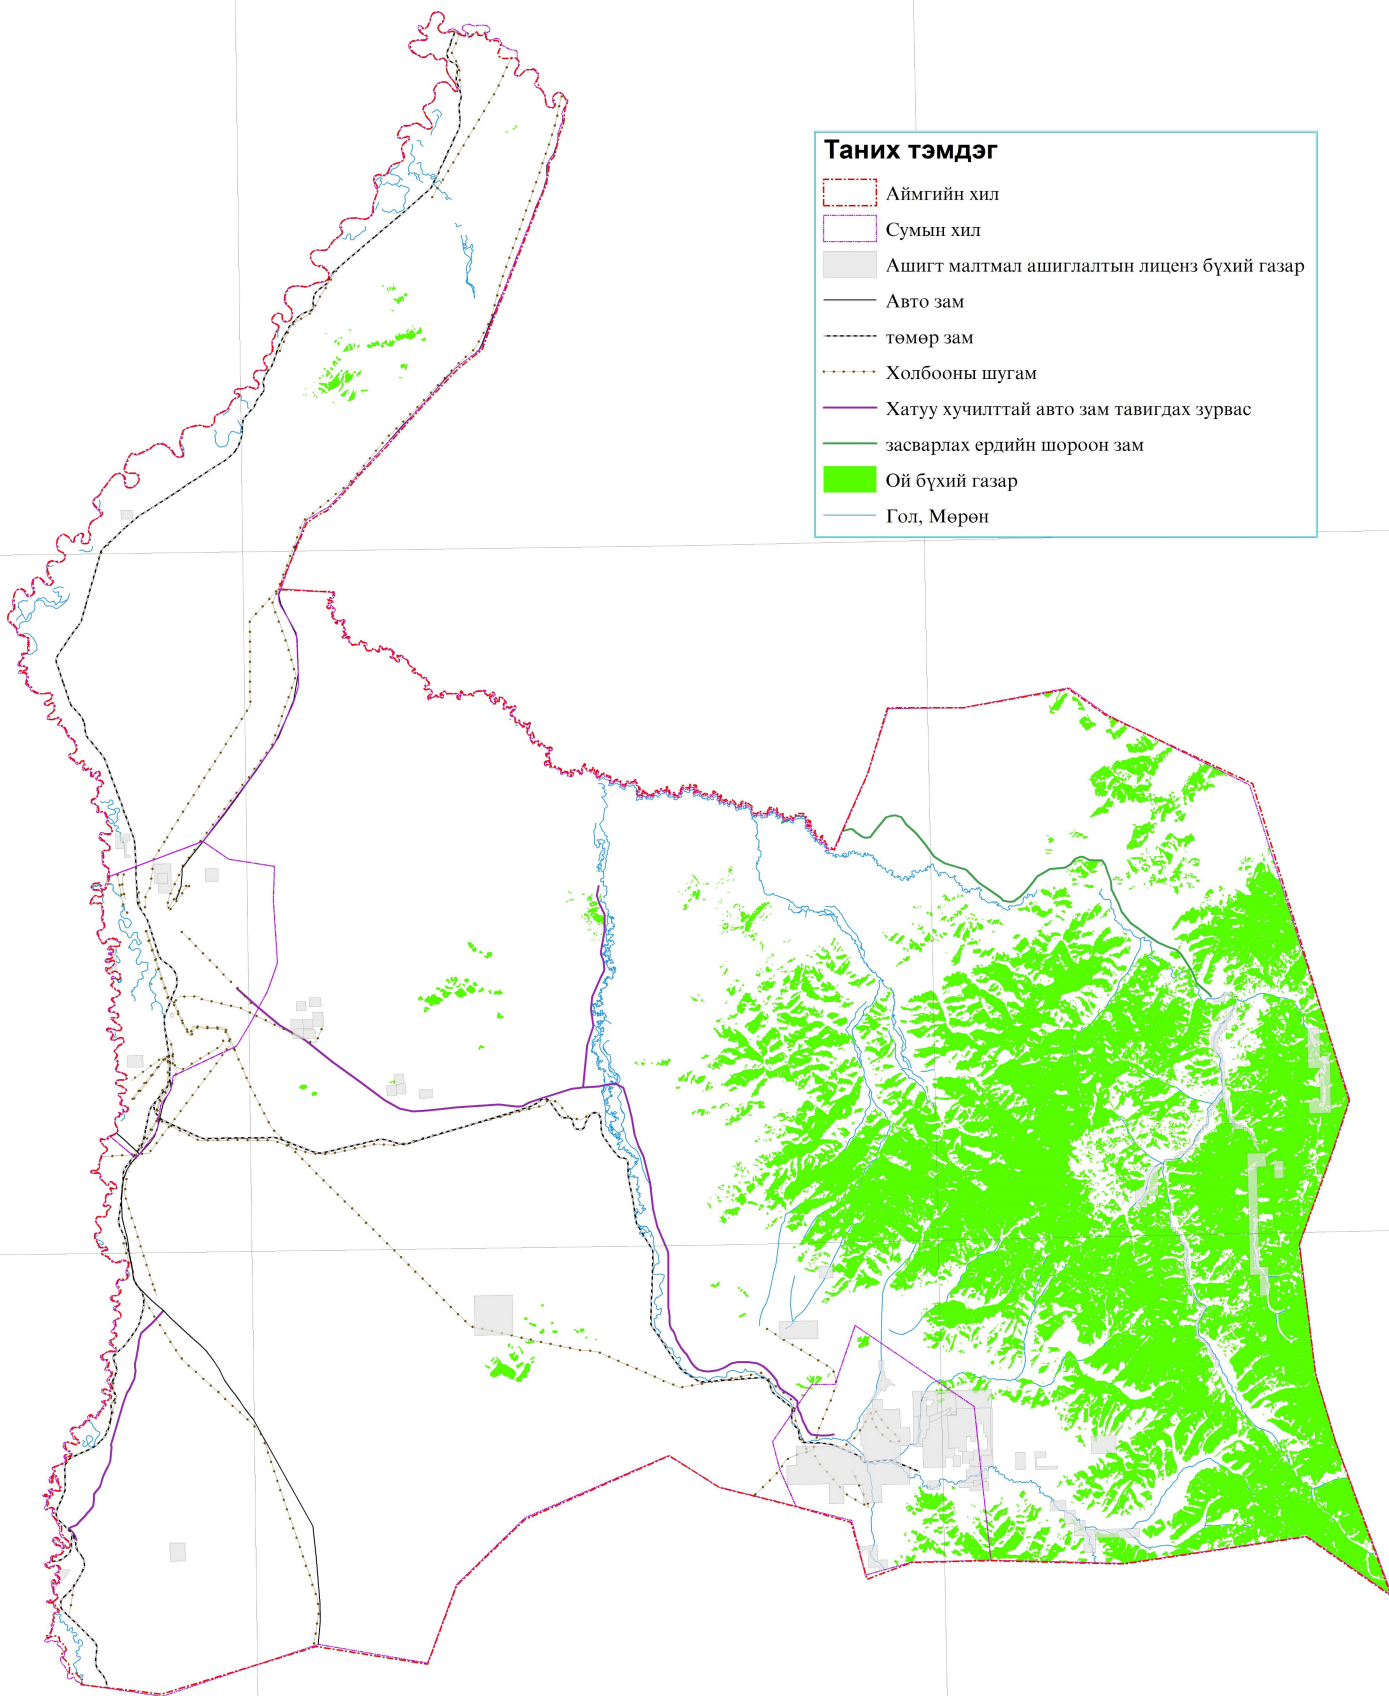

Дархан-Уул аймгийн газар зохион байгуулалтын ерөнхий төлөвлөгөөний зам шугам сүлжээний газрын төлөвлөлтийн зураг

Таних тэмдэг

- Аймгийн хил
- Сумын хил
- Ашигт малтмал ашиглалтын лиценз бүхий газар
- Авто зам
- төмөр зам
- Холбооны шугам
- Хатуу хучилттай авто зам тавигдах зурвас
- засварлах ердийн шороон зам
- Ой бүхий газар
- Гол, Мөрөн

Масштаб1:100 000