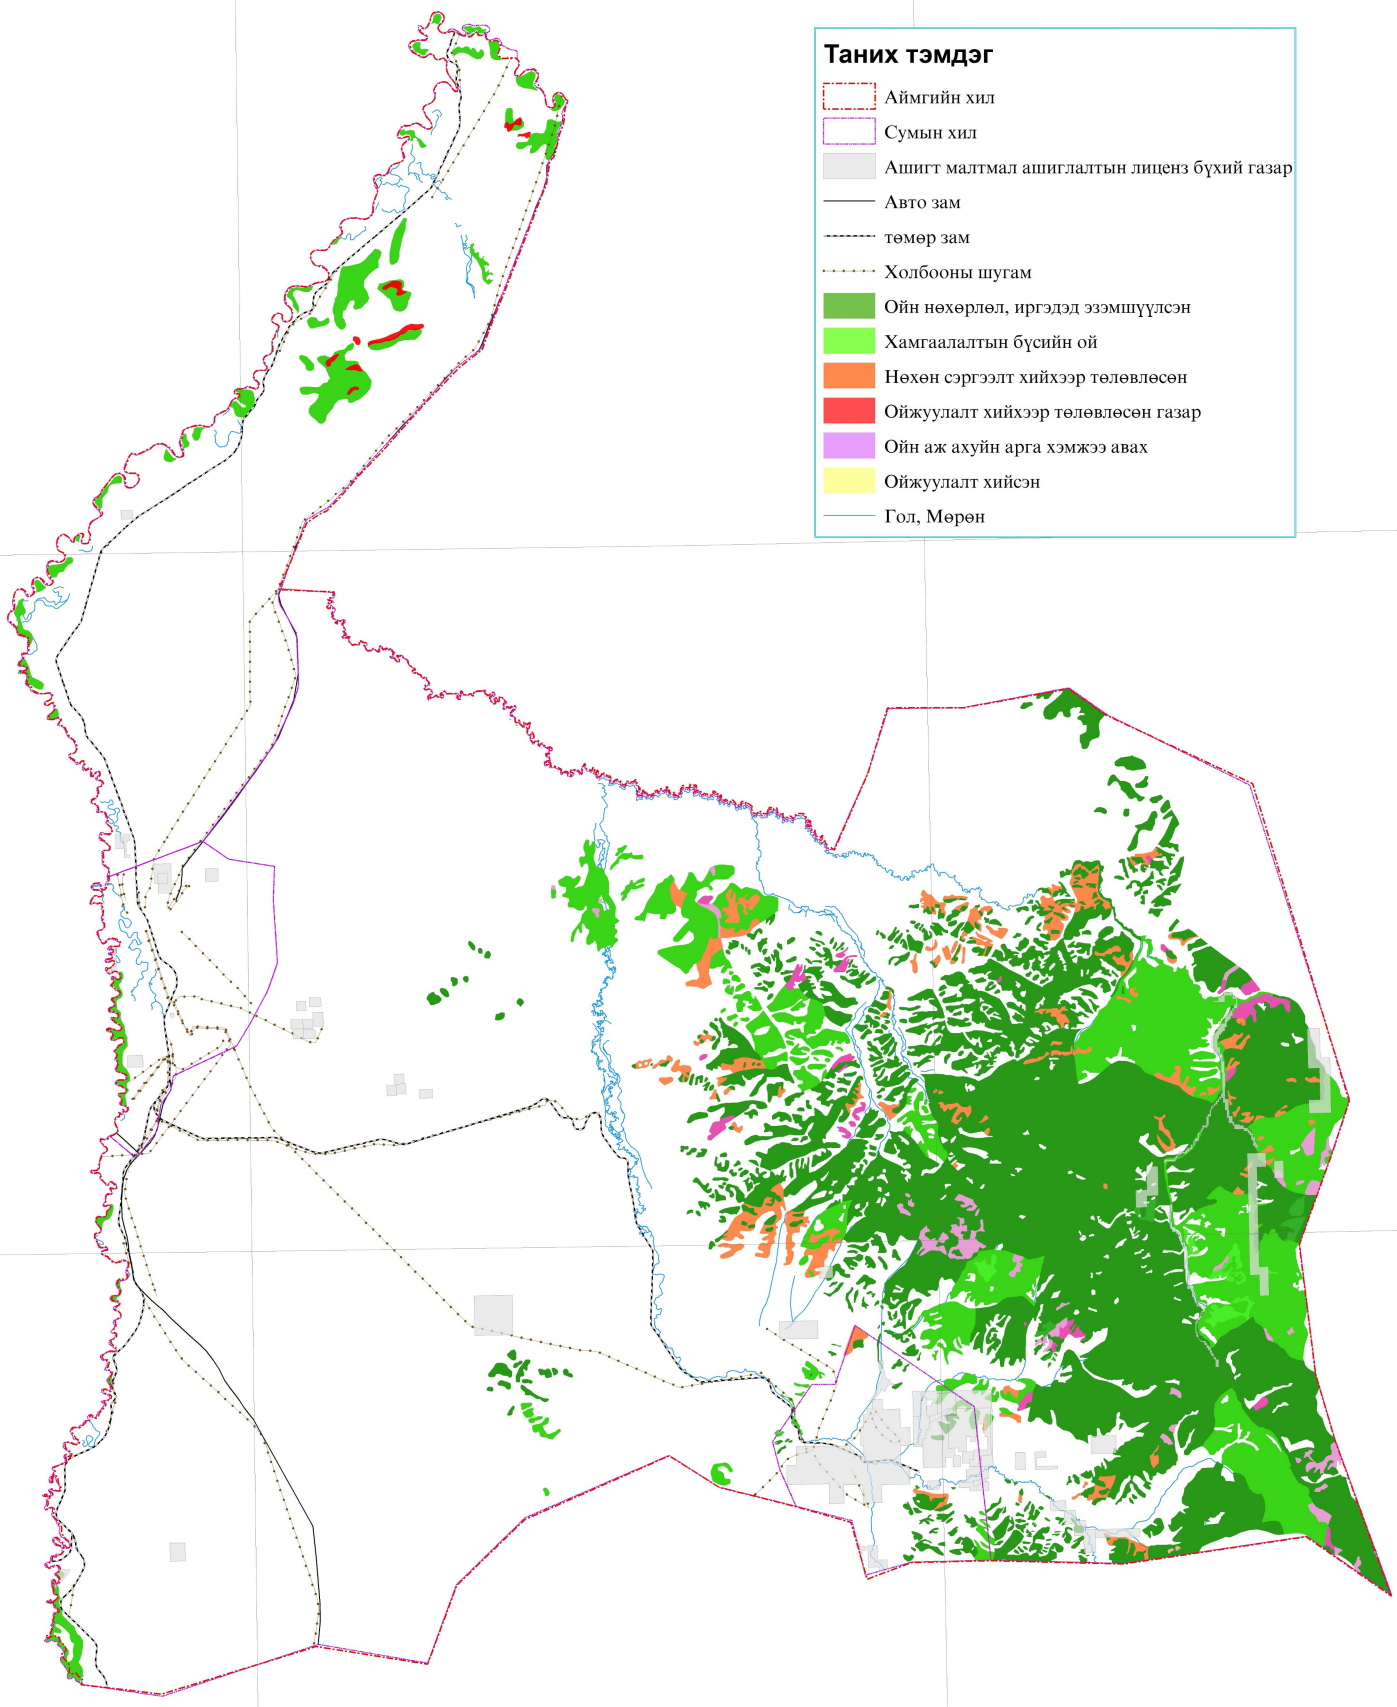

Дархан-Уул аймгийн газар зохион байгуулалтын ерөнхий төлөвлөгөөний хөдөө аж ахуйн газрын төлөвлөлтийн зураг

Таних тэмдэг

- Аймгийн хил
- Сумын хил
- Ашигт малтмал ашиглалтын лиценз бүхий газар
- Авто зам
- төмөр зам
- Холбооны шугам
- Ой бүхий газар
- Гол, Мөрөн
- Салхины эдэгдэлд орсон тариалангийн газар /нөхөн сэргээх, хамгаалах/
- Салхины эдэгдэлд орж болзошгүй тариалангийн газар /хамгаалах/
- Их талхлагдсан бэлчээр /4-5 жил өнжөөх, сэлгээ нэвтрүүлэх/
- Дунд зэрэг талхлагдсан бэлчээр /2-3 жил өнжөөх, сэлгээ нэвтрүүлэх/
- Хадлангийн газар
- Хуваарьт эдлэнт эрчимжсэн аж ахуйн бүс
- Хуваарьт эдлэн болон нийтийн ашиглалтын газартай хосолмол аж ахуйн суурьшлын бүс
- ХАА-н чөлөөт ашиглалтын бүс
- Хадлангийн бүс
- Хүлэмж
- Зоорийн аж ахуй
- Жимс, жимсгэний аж ахуй
- Газар тариалангийн бүс

Дархан-Уул аймгийн газар зохион байгуулалтын ерөнхий төлөвлөгөөний ойн сан бүхий газрын төлөвлөлтийн зураг

Таних тэмдэг

- Аймгийн хил
- Сумын хил
- Ашигт малтмал ашиглалтын лиценз бүхий газар
- Авто зам
- төмөр зам
- Холбооны шугам
- Ойн нөхөрлөл, иргэдэд эзэмшүүлсэн
- Хамгаалалтын бүсийн ой
- Нөхөн сэргээлт хийхээр төлөвлөсөн
- Ойжуулалт хийхээр төлөвлөсөн газар
- Ойн аж ахуйн арга хэмжээ авах
- Ойжуулалт хийсэн
- Гол, Мөрөн